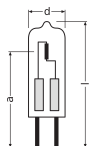

[Produkt ansehen](#)

Technische Daten

Artikelnummer	249498
EAN	4008321990204
Marke	Osram
Herstellername	67431 SST 2Y 25W 12V GY6.35 BLI1
Originalverpackung	10
Beleuchtungdirekt All-in Garantie	1 Jahr
Energieeffizienzklasse	G
Durchschnittliche Lebensdauer (Stunden)	2000

Technische Informationen

Technologie	Halogen
Watt	25
Lampen Spannung (V)	12
Dimmbar	Dimmbar
Sockel	GY6.35
Farbcode	929 Extra Warmweiß
Lichtfarbe (Kelvin)	2900 Extra Warmweiß
Farbwiedergabestufe (Ra)	90-99 - Perfekte Farbwiedergabe
Helle Farbe	Weiß
Farbsteuerung	Einzelfarbe