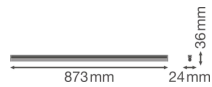

Technische Daten Ledvance LED Deckenleuchte Linear Kompakt High Output 15W 1500lm - 830 Warmweiß | 90cm

[Produkt ansehen](#)

Technische Daten

Artikelnummer	234127
EAN	4058075106239
Marke	Ledvance
Herstellername	LN COMP HO 900 15W/3000K
Beleuchtungsdirekt All-in Garantie	5 Jahre
Durchschnittliche Lebensdauer (Stunden)	50000

Technische Informationen

Technologie	LED Integriert
Ersetzt (Watt)	1x21
Watt	15
Lampen Spannung (V)	220-240
Dimmbar	Nicht dimmbar
Helle Farbe	Weiß
Farbcode	830 Warmweiß
Lichtfarbe (Kelvin)	3000 Warmweiß
Farbwiedergabestufe (Ra)	80-89 - Gute Farbwiedergabe
Farbsteuerung	Einzelfarbe
Lichtstrom (Lumen)	1500
Lumen Watt Verhältnis (Lm/W)	100
Leistungsfaktor	>0.50
Inkl. Leuchtmittel	Ja

Draußen nutzbar	Nein
Länge	90cm
Produkttyp	LED Wannenleuchten

Informationen zur Leuchte

Befestigung	Oberflächenmontage
IP-Schutzklasse	IP20 - nahezu staubdicht
Prallschutz	IK03 - 0.35 Joule
Gehäuse	PC (Polycarbonat)
Sockelfarbe	Weiß
Farbe des Gehäuses	Weiß
Notfallbeleuchtung	Keine Notbeleuchtung
Produktserie	Linear

Maße

Länge (mm)	873
Breite (mm)	24
Höhe (mm)	36

Sensorinformationen

Sensortyp	Kein Sensor
-----------	-------------

Warum BeleuchtungDirekt?

-  persönliche **Beratung**
-  **individuelle** Angebote
-  bis zu **7 Jahre Garantie**
-  **einfache** Retour