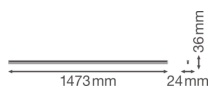

Technische Daten Ledvance LED Deckenleuchte Linear Kompakt High Output 25W 2500lm - 840 Kaltweiß | 150cm

[Produkt ansehen](#)

Technische Daten

Artikelnummer	234124
EAN	4058075106376
Marke	Ledvance
Herstellername	LN COMP HO 1500 25W/4000K
Beleuchtungsdirekt All-in Garantie	5 Jahre
Durchschnittliche Lebensdauer (Stunden)	50000

Technische Informationen

Technologie	LED Integriert
Ersetzt (Watt)	1x35
Watt	25
Lampen Spannung (V)	220-240
Dimmbar	Nicht dimmbar
Helle Farbe	Weiß
Farbcode	840 Kaltweiß
Lichtfarbe (Kelvin)	4000 Kaltweiß
Farbwiedergabestufe (Ra)	80-89 - Gute Farbwiedergabe
Farbsteuerung	Einzelfarbe
Lichtstrom (Lumen)	2500
Lumen Watt Verhältnis (Lm/W)	100
Leistungsfaktor	>0.90
Inkl. Leuchtmittel	Ja