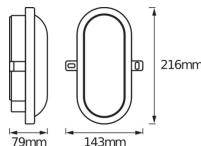

Technische Daten Ledvance LED- Wand- und Deckenleuchte Schwarz 11W - 840

[Produkt ansehen](#)

Technische Daten

Artikelnummer	243635
EAN	4058075271685
Marke	Ledvance
Herstellername	LED BULKHEAD 11W 840 BK LEDV

Technische Informationen

Technologie	LED Integriert
Watt	11
Lampen Spannung (V)	220-240
Dimmbar	Nicht dimmbar
Farbcode	840 Kaltweiß
Lichtfarbe (Kelvin)	4000 Kaltweiß
Farbwiedergabestufe (Ra)	80-89 - Gute Farbwiedergabe
Helle Farbe	Weiß
Farbsteuerung	Einzelfarbe
Lichtstrom (Lumen)	800
Lumen Watt Verhältnis (Lm/W)	73
Leistungsfaktor	>0.50
Produkttyp	LED Bulkhead

Maße

Länge (mm)	216
Breite (mm)	143

Sensorinformationen

Sensortyp	Kein Sensor
-----------	-------------

Warum BeleuchtungDirekt?

-  persönliche **Beratung**
-  **individuelle** Angebote
-  bis zu **7 Jahre Garantie**
-  **einfache** Retour