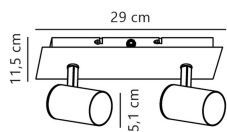

Technische Daten Nordlux Frida 2-Spot Metall Weiß | Geeignet für 2x GU10

[Produkt ansehen](#)

Technische Daten

Artikelnummer	253660
EAN	5701581477186
Marke	Nordlux
Herstellername	Frida 2-Spot Spots White
Beleuchtungdirekt All-in Garantie	2 Jahre

Technische Informationen

Technologie	Leuchte ohne Leuchtmittel
Lampen Spannung (V)	220-240
Dimmbar	Bei Verwendung eines dimmbaren Leuchtmittels dimmbar
Passend zum	GU10
Inkl. Leuchtmittel	Nein
Anzahl benötigter Lampen	2
Maximale Wattanzahl	35
Schwenkbar	Ja
Befestigung	Decke
Notfallbeleuchtung	Keine Notbeleuchtung
Produkttyp	Dekorative Leuchte ohne Lampe

Informationen zur Leuchte

Leuchtenverbindung	Kabel
IP-Schutzklasse	IP20 - nahezu staubdicht
Sockelfarbe	Weiß
Gehäuse	Metall
Produktserie	Frida

Maße

Länge (mm)	115
Breite (mm)	80
Höhe (mm)	290

Sensorinformationen