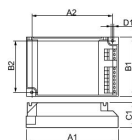

Technische Daten Philips HF-P 218 PL-T/C III 220-240V für 2x18W

[Produkt ansehen](#)

Technische Daten

Originalverpackung 12

Technische Daten

Artikelnummer	180414
EAN	8711500881038
Marke	Philips
Herstellername	HF-P 1/218 PL-T/C III 220-240V
Beleuchtungdirekt All-in Garantie	1 Jahr