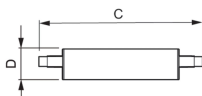

Technische Daten Philips Corepro LED Linear R7s 118mm
14W 1600lm - 830 Warmweiß | Dimmbar - Ersatz Für 100W

[Produkt ansehen](#)

Technische Daten

Artikelnummer	224255
EAN	8718696578797
Marke	Philips
Herstellername	CorePro R7S 118mm 14-100W 830 D
Originalverpackung	10
Beleuchtungdirekt All-in Garantie	2 Jahre
Energieeffizienzklasse	E
Energieeffizienzklasse (alt)	A+
Durchschnittliche Lebensdauer (Stunden)	15000

Technische Informationen

Technologie	LED
Produkttyp	R7s LED
Ersetzt (Watt)	100
Lampen Spannung (V)	220-240
Watt	14
Dimmbar	Dimmbar
Sockel	R7s
Farbcode	830 Warmweiß
Lichtfarbe (Kelvin)	3000 Warmweiß
Farbwiedergabestufe (Ra)	80-89 - Gute Farbwiedergabe
Helle Farbe	Weiß

Farbsteuerung	Einzelfarbe
Lichtstrom (Lumen)	1600
Lumen Watt Verhältnis (Lm/W)	114.3
Sensortyp	Kein Sensor

Produktinformationen

EOC8	57879700
Produktserie	CorePro

Maße

Länge (mm)	118
Durchmesser (mm)	29
Lampenform	Doppelendig