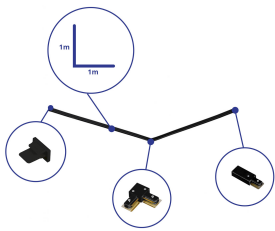

## Technische Daten Bright Choice Rail Set 1-Phasen L 1 x 1 Meter Schwarz | incl. Abschlusskappe, Stromanschluss und L -Verbinder

[Produkt ansehen](#)

### Technische Daten

Artikelnummer	254079
EAN	8719157064644
Marke	Bright Choice
Herstellername	Complete L shaped 1-Phase Track Set Black – 1 x 1 meter incl. End Cap, Power Connector and L -Conne
Originalverpackung	1
Beleuchtungdirekt All-in Garantie	3 Jahre

### Technische Informationen

Sockelfarbe	Schwarz
Produkttyp	Zubehör - 1-Phasen-Schiene

### Maße

Länge (mm)	1000
Höhe (mm)	20
Breite (mm)	34